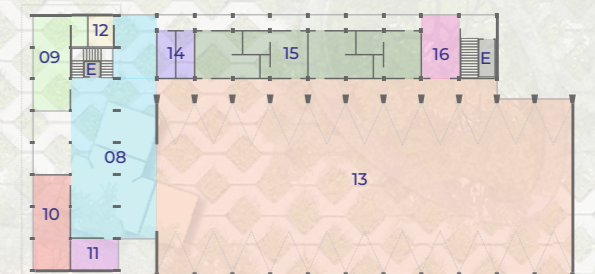

# ПРИЗЕМЈЕ

ЕЛЕВАТОР	E
LOUNGE ПРОСТОР	08 141m <sup>2</sup>
КАНЦЕЛАРИЈА 01	09 52m <sup>2</sup>
КАНЦЕЛАРИЈА 02	10 35m <sup>2</sup>
САЛА ЗА СОСТАНОЦИ	11 16m <sup>2</sup>
ТОАЛЕТ	12 8m <sup>2</sup>
МУЛТИФУНКЦИОНАЛЕН ПРОСТОР	13 830m <sup>2</sup>
ТОАЛЕТ	14 17m <sup>2</sup>
СОБЛЕКУВАЛНИ	15 100m <sup>2</sup>
ПРОСТОР ЗА СКЛАДИРАЊЕ	16 23m <sup>2</sup>