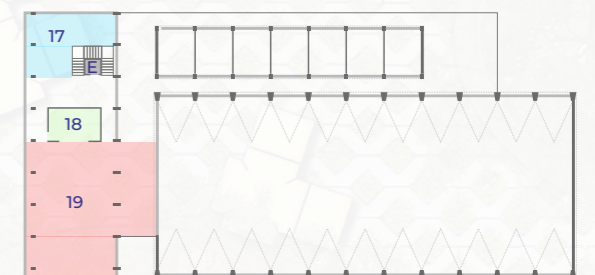

# ПРИЗЕМЈЕ

ЕЛЕВАТОР	E
LOUNGE ПРОСТОР	08 141m <sup>2</sup>
КАНЦЕЛАРИЈА 01	09 52m <sup>2</sup>
КАНЦЕЛАРИЈА 02	10 35m <sup>2</sup>
САЛА ЗА СОСТАНОЦИ	11 16m <sup>2</sup>
ТОАЛЕТ	12 8m <sup>2</sup>
МУЛТИФУНКЦИОНАЛЕН ПРОСТОР	13 830m <sup>2</sup>
ТОАЛЕТ	14 17m <sup>2</sup>
СОБЛЕКУВАЛНИ	15 100m <sup>2</sup>
ПРОСТОР ЗА СКЛАДИРАЊЕ	16 23m <sup>2</sup>

# ПРВ КАТ

- ЕЛЕВАТОР E
- ПРОСТОР ЗА ИЗЛОЖБА 17 70m<sup>2</sup>
- ОТВОРЕНА КУЈНА 18 18m<sup>2</sup>
- РЕСТОРАН + ТЕРАСА 19 202m<sup>2</sup>