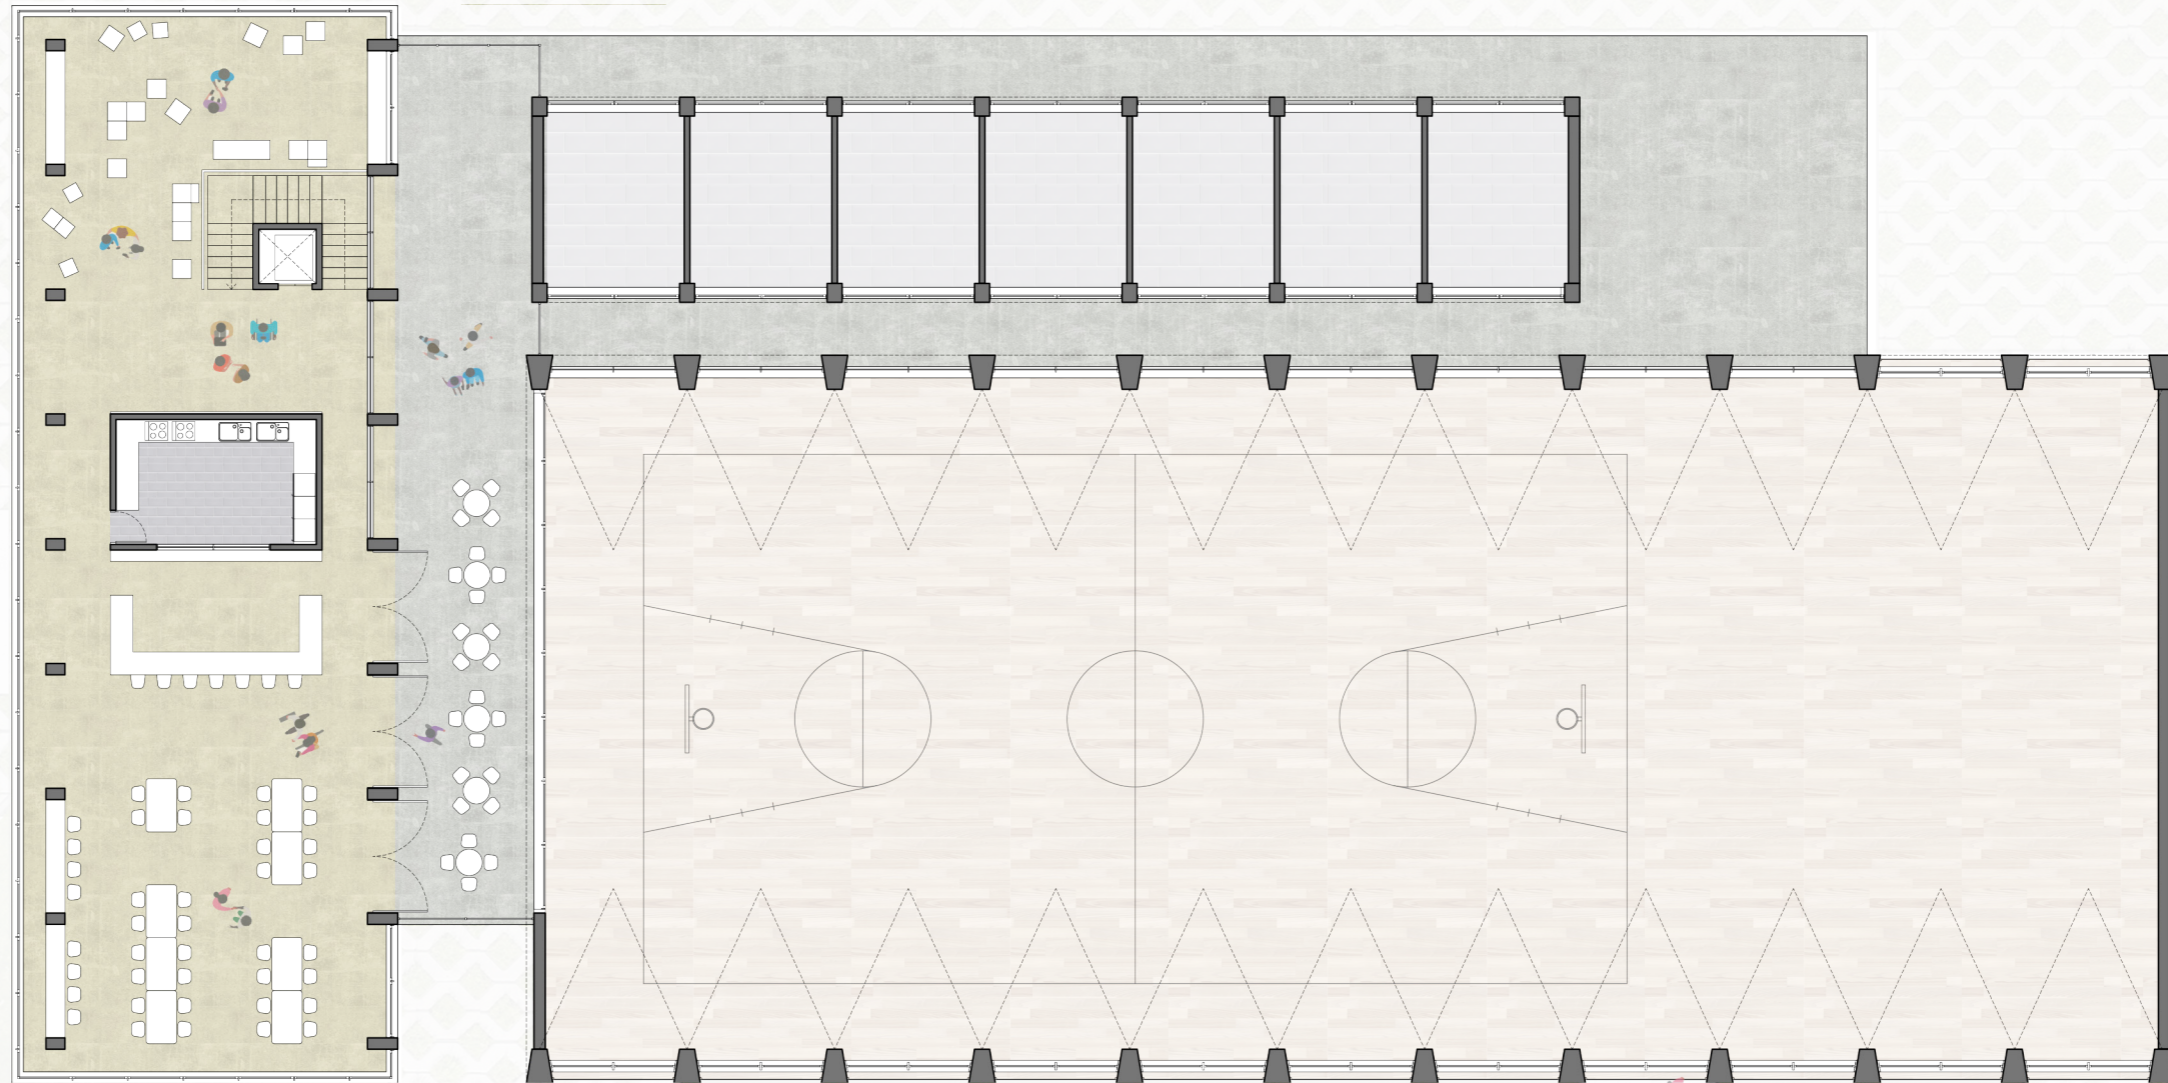

# ПРИЗЕМЈЕ

ЕЛЕВАТОР	E
LOUNGE ПРОСТОР	08 141m <sup>2</sup>
КАНЦЕЛАРИЈА 01	09 52m <sup>2</sup>
КАНЦЕЛАРИЈА 02	10 35m <sup>2</sup>
САЛА ЗА СОСТАНОЦИ	11 16m <sup>2</sup>
ТОАЛЕТ	12 8m <sup>2</sup>
МУЛТИФУНКЦИОНАЛЕН ПРОСТОР	13 830m <sup>2</sup>
ТОАЛЕТ	14 17m <sup>2</sup>
СОБЛЕКУВАЛНИ	15 100m <sup>2</sup>
ПРОСТОР ЗА СКЛАДИРАЊЕ	16 23m <sup>2</sup>

# ПРВ КАТ

- ЕЛЕВАТОР E
- ПРОСТОР ЗА ИЗЛОЖБА 17 70m<sup>2</sup>
- ОТВОРЕНА КУЈНА 18 18m<sup>2</sup>
- РЕСТОРАН + ТЕРАСА 19 202m<sup>2</sup>