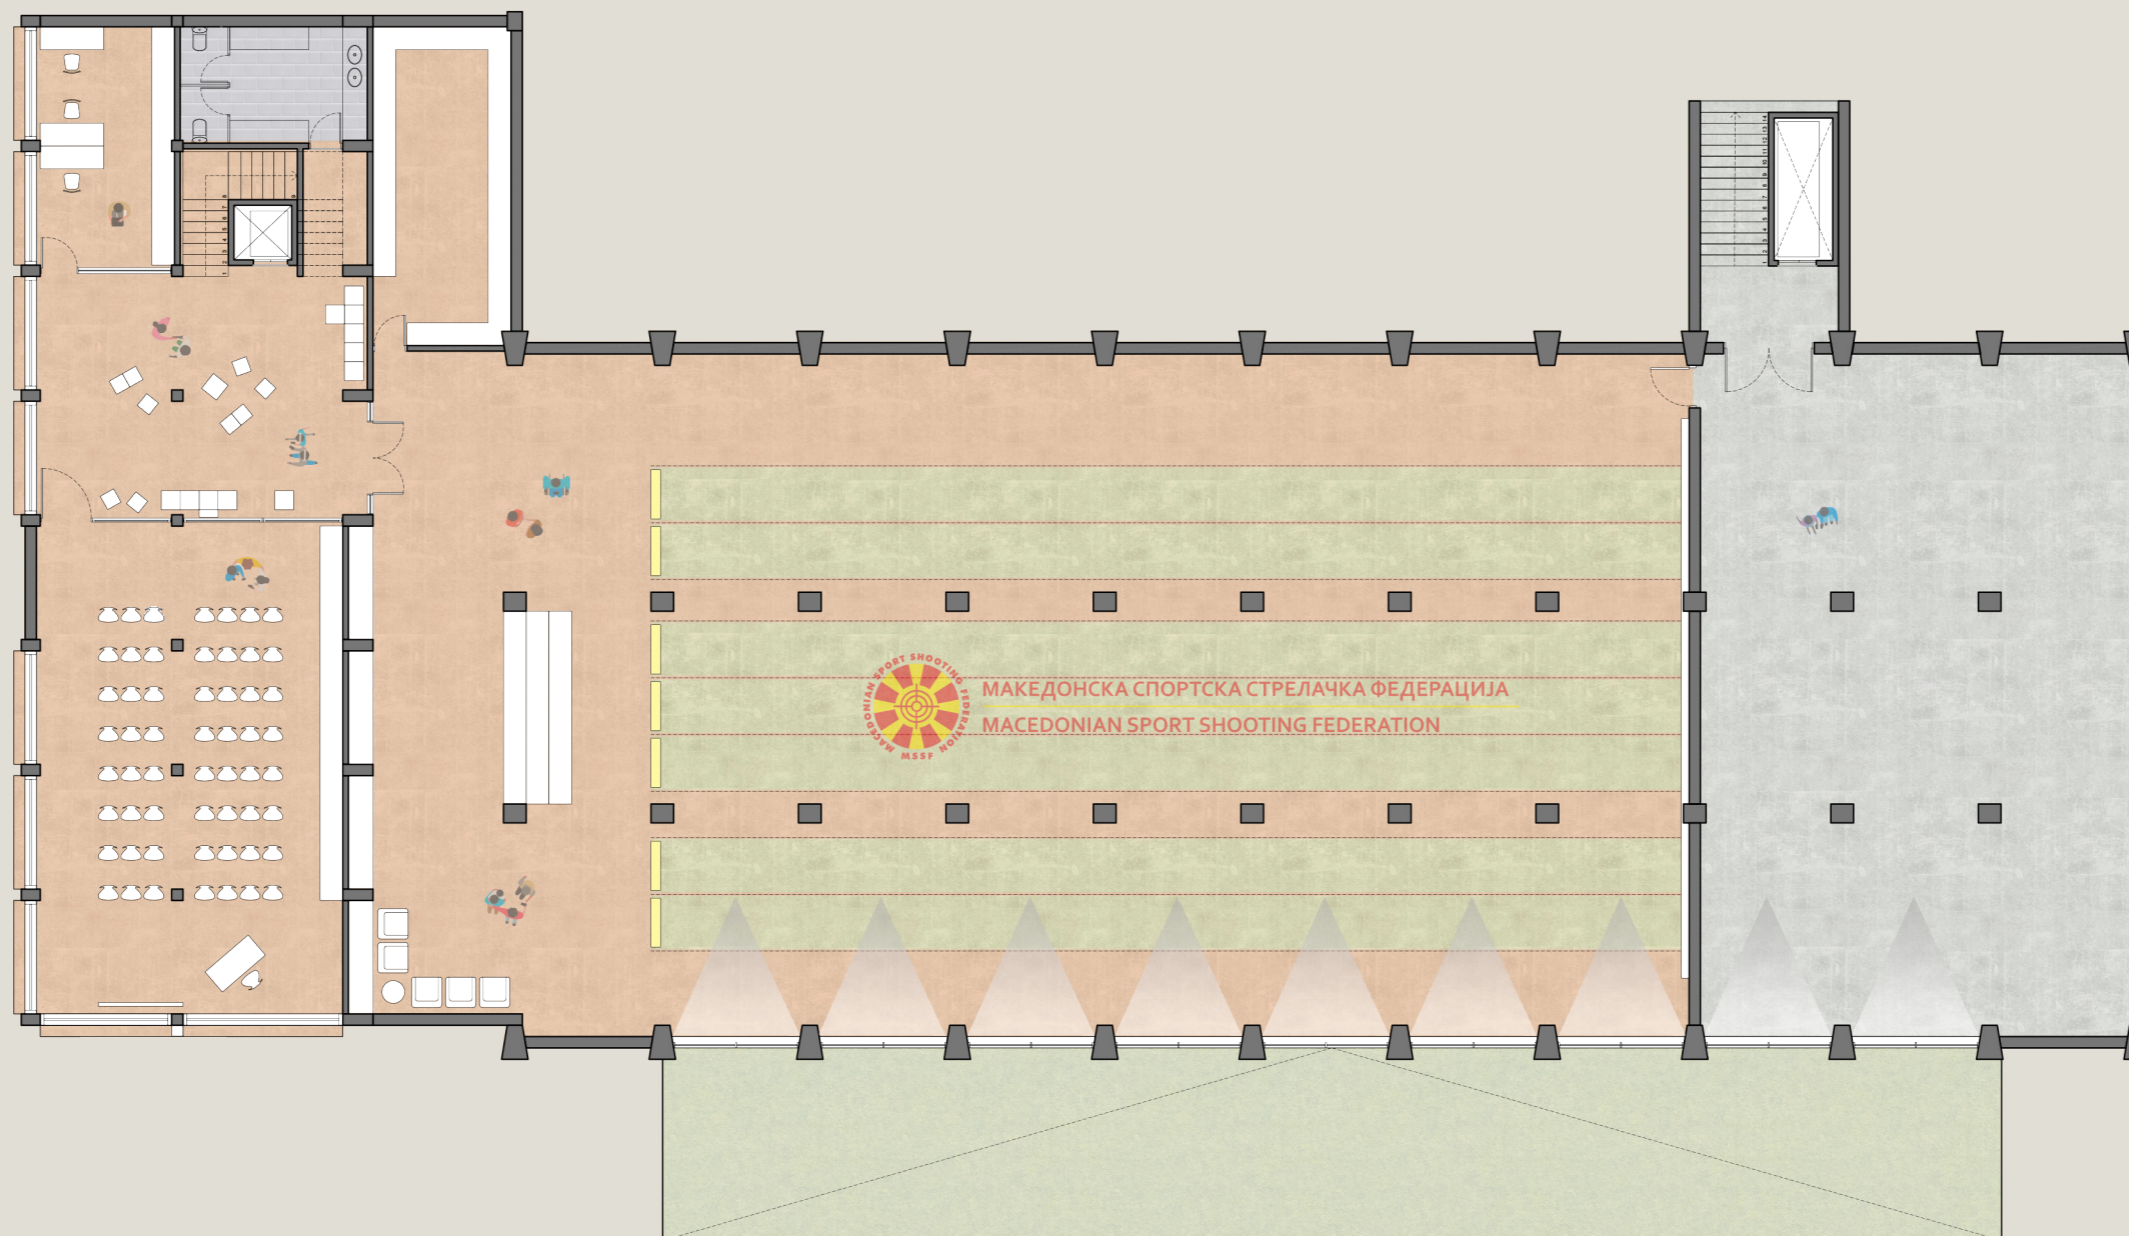

ПОДРУМ

- ЕЛЕВТАТОР Е
- КАНЦЕЛАРИЈА ЗА МССФ 01 23m²
- САЛА ЗА СОСТАНОЦИ 02 104m²
- МАГАЦИН ЗА МССФ 03 30m²
- ТОАЛЕТ 04 15m²
- LOUNGE ПРОСТОР 05 50m²
- ПРОСТОР ЗА СТРЕЛАШТВО 06 627m²
- ПРОСТОР ЗА СКЛАДИРАЊЕ 07 208m²