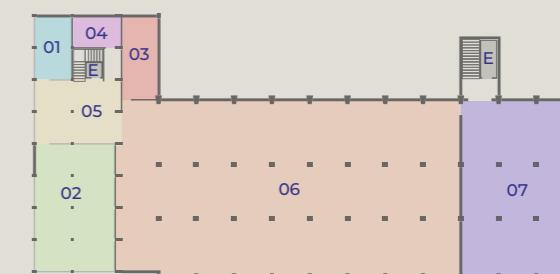

# ПРВ КАТ

- ЕЛЕВАТОР E
- ПРОСТОР ЗА ИЗЛОЖБА 17 70m<sup>2</sup>
- ОТВОРЕНА КУЈНА 18 18m<sup>2</sup>
- РЕСТОРАН + ТЕРАСА 19 202m<sup>2</sup>

# ПОДРУМ

- ЕЛЕВТАТОР Е
- КАНЦЕЛАРИЈА ЗА МССФ 01 23m<sup>2</sup>
- САЛА ЗА СОСТАНОЦИ 02 104m<sup>2</sup>
- МАГАЦИН ЗА МССФ 03 30m<sup>2</sup>
- ТОАЛЕТ 04 15m<sup>2</sup>
- LOUNGE ПРОСТОР 05 50m<sup>2</sup>
- ПРОСТОР ЗА СТРЕЛАШТВО 06 627m<sup>2</sup>
- ПРОСТОР ЗА СКЛАДИРАЊЕ 07 208m<sup>2</sup>